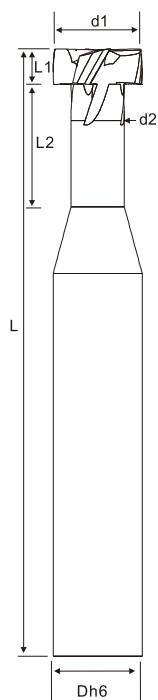

## 4TE 4TE-T型刀

4TE-4 Flutes T-slot Cutter

ITEM CODE	d1	d2	L1	L2	Dh6	L
4TE001	Φ4	2	1	6	Φ4	50
4TE002	Φ4	2	2	6	Φ4	50
4TE003	Φ4	2	3	6	Φ4	50
4TE004	Φ6	4	1	8	Φ6	50
4TE005	Φ6	4	2	8	Φ6	50
4TE006	Φ6	4	3	8	Φ6	50
4TE007	Φ8	4	1	8	Φ8	60
4TE008	Φ8	4	2	8	Φ8	60
4TE009	Φ8	4	3	8	Φ8	60
4TE010	Φ10	6	1	10	Φ10	75
4TE011	Φ10	6	2	10	Φ10	75
4TE012	Φ10	6	4	10	Φ10	75
4TE013	Φ10	6	6	10	Φ10	75
4TE014	Φ12	6	1	10	Φ12	75
4TE015	Φ12	6	2	10	Φ12	75
4TE016	Φ12	6	4	10	Φ12	75
4TE017	Φ12	6	6	10	Φ12	75
4TE018	Φ14	8	1	10	Φ14	80
4TE019	Φ14	8	2	10	Φ14	80
4TE020	Φ14	8	4	10	Φ14	80
4TE021	Φ14	8	6	10	Φ14	80
4TE022	Φ16	8	1	20	Φ16	80
4TE023	Φ16	8	2	20	Φ16	80
4TE024	Φ16	8	4	20	Φ16	80
4TE025	Φ16	8	6	20	Φ16	80
4TE026	Φ16	8	8	20	Φ16	80
4TE027	Φ18	10	1	20	Φ18	80
4TE028	Φ18	10	2	20	Φ18	80
4TE029	Φ18	10	4	20	Φ18	80